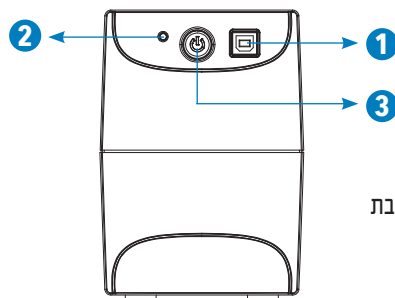

650-800VA
פאנל אחורי
1. כניסת AC
2. שקעי תפוקה
3. חיבור תקשורת RJ11

650-800VA
פאנל קדמי
1. כניסת USB
2. נוריות LED לחיווי
• מצב AC: נורית ירוקה דולקת
• מצב מצבר: נורית ירוקה מהבהבת
3. כפתור הפעלה

1000-2000VA
פאנל אחורי
1. כניסת AC
2. שקעי תפוקה
3. חיבורי תקשורת USB ו-RJ45