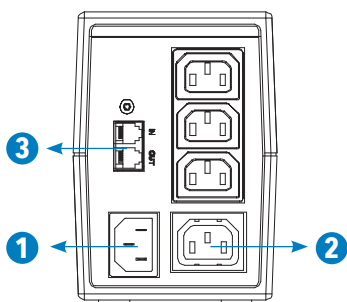

650-800VA
פאנל אחורי
1. כניסת AC
2. שקעי תפוקה
3. חיבור תקשורת RJ11

650-800VA
פאנל קדמי
1. כניסת USB
2. נוריות LED לחיווי
• מצב AC: נורית ירוקה דולקת
• מצב מצבר: נורית ירוקה מהבהבת
3. כפתור הפעלה

1000-2000VA
פאנל אחורי
1. כניסת AC
2. שקעי תפוקה
3. חיבורי תקשורת USB ו-RJ45

Aviem Pro 2000

Aviem Pro 1000

1000-2000VA
פאנל קדמי
1. כפתור הפעלה עם נוריות LED לחיווי
2. מצב נורמלי: נורית ירוקה דולקת
3. מצב מצבר: נורית צהובה מהבהבת
4. מצב AC: נורית ירוקה דולקת
5. מצב תקלה: נורית אדומה דולקת