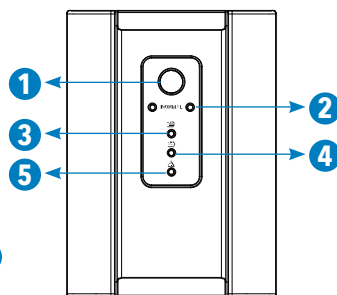

650-800VA
פאנל אחורי
1. כניסת AC
2. שקעי תפוקה
3. חיבור תקשורת RJ11

650-800VA
פאנל קדמי
1. כניסת USB
2. נוריות LED לחיווי
• מצב AC: נורית ירוקה דולקת
• מצב מצבר: נורית ירוקה מהבהבת
3. כפתור הפעלה

1000-2000VA
פאנל אחורי
1. כניסת AC
2. שקעי תפוקה
3. חיבורי תקשורת USB ו-RJ45

Aviem Pro 2000

Aviem Pro 1000

1000-2000VA
פאנל קדמי
1. כפתור הפעלה עם נוריות LED לחיווי
2. מצב נורמלי: נורית ירוקה דולקת
3. מצב מצבר: נורית צהובה מהבהבת
4. מצב AC: נורית ירוקה דולקת
5. מצב תקלה: נורית אדומה דולקת