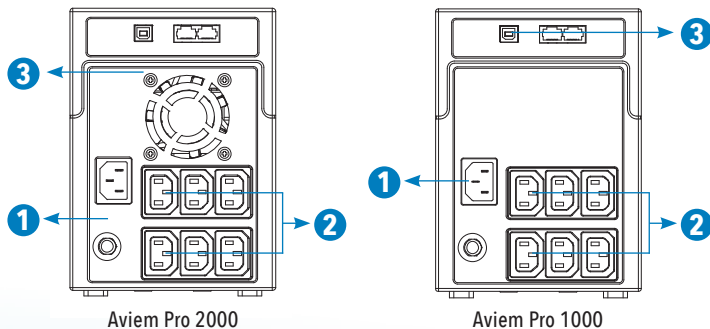

650-800VA
פאנל אחורי
1. כניסת AC
2. שקעי תפוקה
3. חיבור תקשורת RJ11

650-800VA
פאנל קדמי
1. כניסת USB
2. נוריות LED לחיווי
• מצב AC: נורית ירוקה דולקת
• מצב מצבר: נורית ירוקה מהבהבת
3. כפתור הפעלה

1000-2000VA
פאנל אחורי
1. כניסת AC
2. שקעי תפוקה
3. חיבורי תקשורת USB ו-RJ45

Aviem Pro 2000

Aviem Pro 1000

1000-2000VA
פאנל קדמי
1. כפתור הפעלה עם נוריות LED לחיווי
2. מצב נורמלי: נורית ירוקה דולקת
3. מצב מצבר: נורית צהובה מהבהבת
4. מצב AC: נורית ירוקה דולקת
5. מצב תקלה: נורית אדומה דולקת